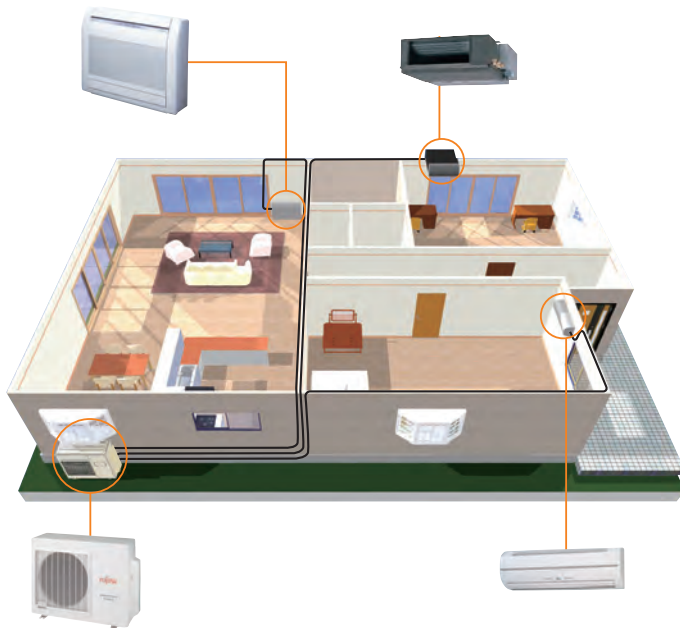

Große Auswahlmöglichkeit an Innengeräten